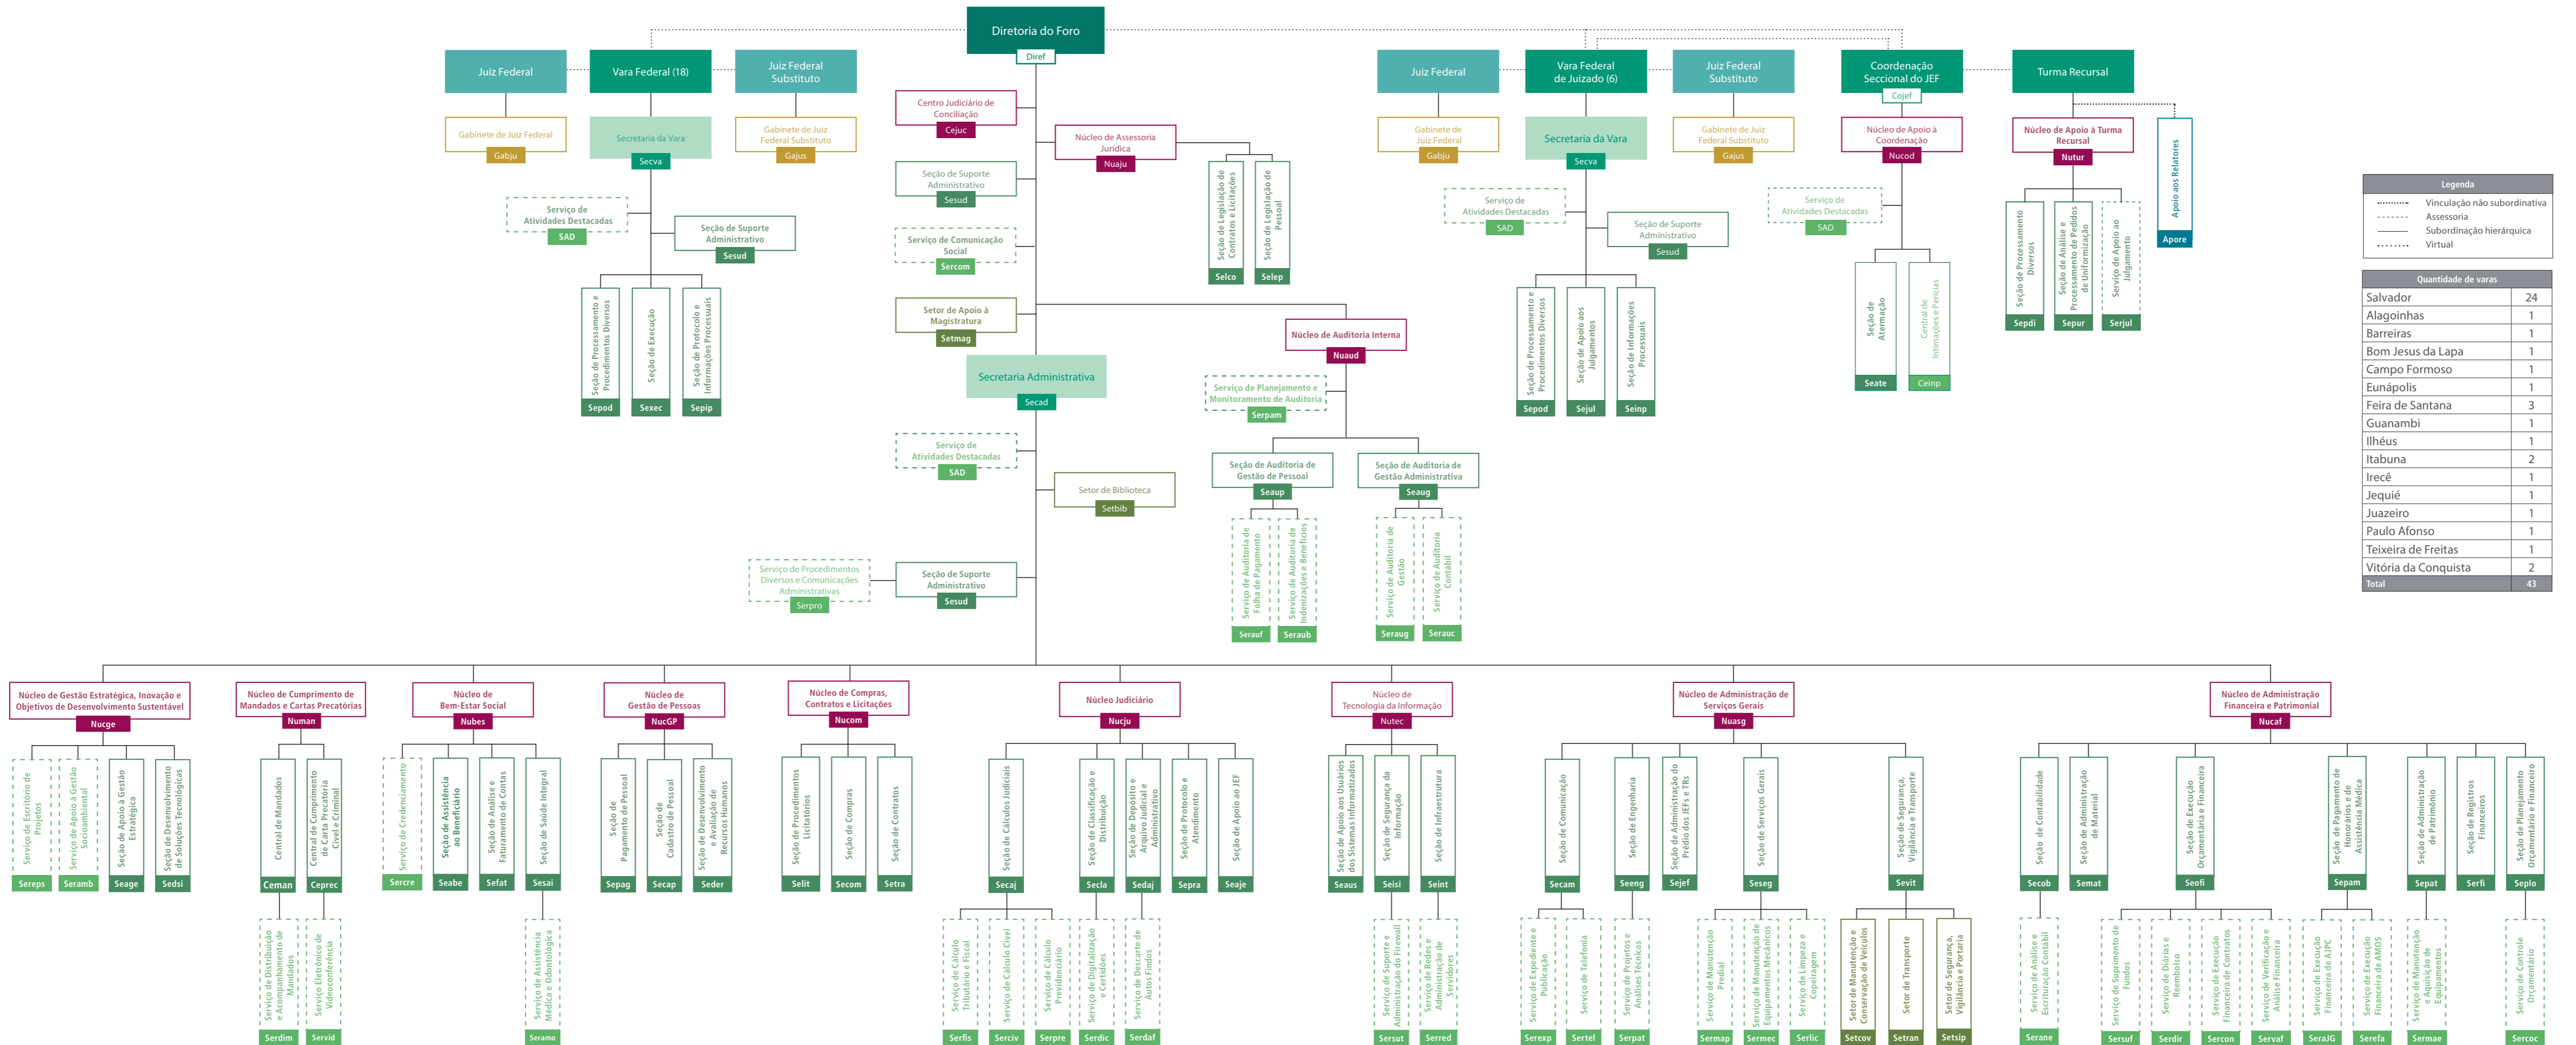

# Seção Judiciária da Bahia

Portarias Diref 181/2016, 71/2017, 78/2017, 146/2017, 6198644/2018, 7165512/2018, 7167799/2018, 8231579/2019, 8656476/2019, 10762631/2020 e 135/2021  
(referências normativas: Resoluções Presi 24/2015, 43/2015 e 1/2016)

**Legenda**

- ..... Vinculação não subordinativa
- Subordinação hierárquica
- Virtual

**Quantidade de varas**

Cidade	Quantidade
Salvador	24
Alagoinhas	1
Barreiras	1
Bom Jesus da Lapa	1
Campo Formoso	1
Eunápolis	1
Feira de Santana	3
Guanambi	1
Ilhéus	1
Itabuna	2
Irecê	1
Jequié	1
Juazeiro	1
Paulo Afonso	1
Teixeira de Freitas	1
Vitória da Conquista	2
<b>Total</b>	<b>43</b>